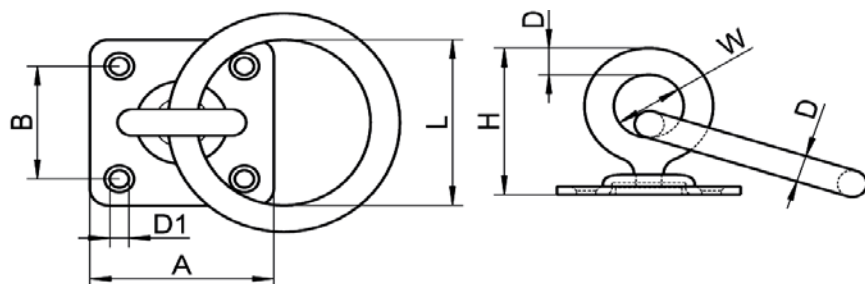

ART. M8397

Basi rettangolari stampate con occhiolo girevole e anello, aisi 304 / A2

Pad eye, swivel with ring assy, square base, stamped and welded aisi 304 / A2

Codice Articolo <i>Item Number</i>	D (mm)	A (mm)	B (mm)	H (mm)	H1 (mm)	W (mm)	D1 (mm)	 Box	 Master carton	 Pallet
M8397-2-B	6	40	40	26	17	17	5,3	20	200	8000
M8397-2-C	8	50	50	33	22	20	6,3	10	100	4000

Attenzione!!! Le dimensioni riportate nelle schede tecniche, possono subire variazioni minime da lotto a lotto e a seconda della produzione.

In particolare, non praticare i fori prima di ricevere il prodotto.

Pay attention!! The dimensions shown in the data sheets are subject to minimal variations (different production line batch).

In particular, do not drill the holes before receiving the product.